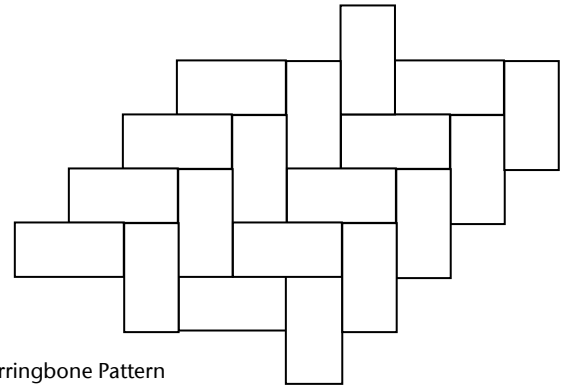

Size/Qty per sm
300x300 / 2.22
or
600x600 / 2.22

Pinwheel Pattern

Opus Pattern

Size/Qty per sm
300x300 / 1.235
600x300 / 0.617
600x600 / 1.235
900x600 / 0.617

Opus Pattern

Brickwork Square /
Diamond Pattern

Natural Slate Flooring Patterns:

Hopscotch Pattern
 Size/Qty per sm
 300x300 / 2.222
 600x600 / 2.222

Hopscotch Pattern

Herringbone Pattern
 Size/Qty per sm
 600x300 / 5.56
 or
 900x600 / 1.85

Herringbone Pattern

Divisible Pattern
 Size/Qty per sm
 300x300 / 3.704
 600x300 / 1.852
 600x600 / 0.926

Divisible Pattern

Trellis Pattern
 Size/Qty per sm
 300x300 / 1.235
 600x300 / 2.469
 600x600 / 1.235

Trellis Pattern